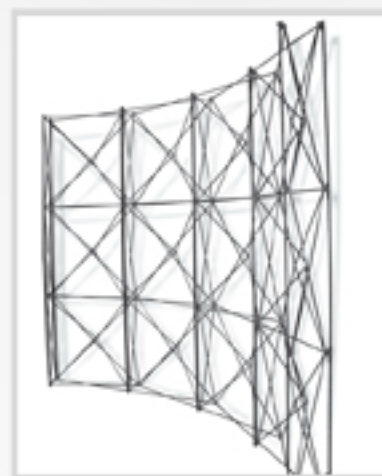

## ROZMĚRY

Technické údaje, stěna 4x3 pole: rozměr grafiky – 381,4x237,5 cm / konstrukce 300x237,5 cm

Kufr-promo stolek

Detail konstrukce výstavní stěny